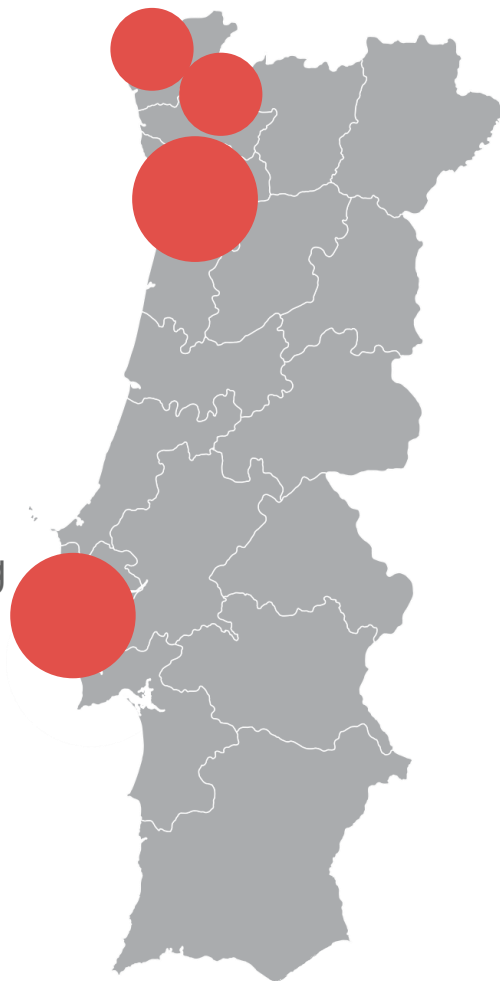

Missão

Estimular e inspirar hábitos de vida saudáveis, através de prática regular de exercício físico, contribuindo para uma vida mais equilibrada e feliz.

SOLINCA CLASSIC

Grande lisboa

Alfragide
Colombo
Lagoas
Laranjeiras
Loures
Lumiar
Oeiras
Vasco da Gama

Grande porto

Constituição
Dragão
Ermesinde
Foz
Gaia
Maia jardim
Matosinhos
NorteShopping
Porto Palácio
Hotel
Rio Tinto

Minho

Braga
Guimarães
Viana do Castelo

PROTOCOLO CORPORATE

Com Fidelização

Peak

11,99 €/semana